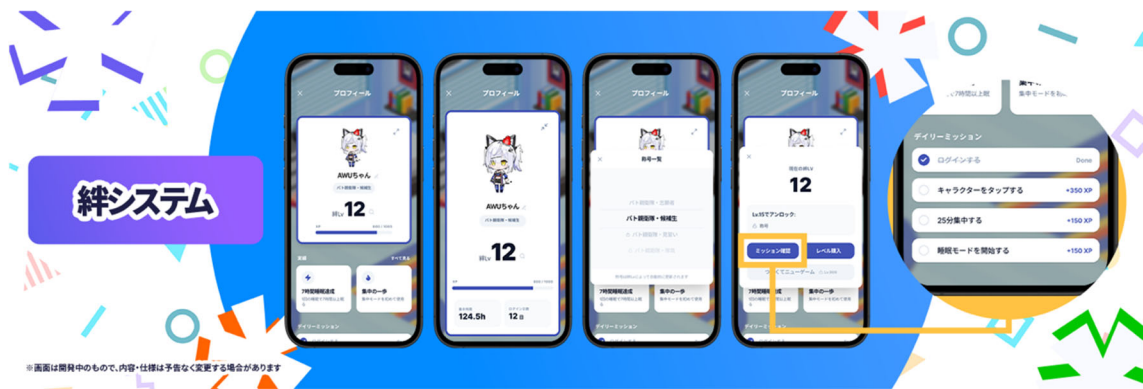

### 1. UI デザインの全面リニューアル

UI デザインを一新し、選択中のキャラクターに合わせてアプリ全体のアクセントカラーが動的に変化するようになりました。お気に入りのキャラクターと過ごす時間が、より特別なものになります。

## 2. 絆レベルシステムの導入

キャラクターとの「絆」を深める新システムを導入。デイリーミッションを通じて絆レベルを上げることで、以下のコンテンツがアンロックされます。

- ・新規収録キャラクターボイス（絆レベルに応じて段階的に解放）
- ・アプリアイコン
- ・ローディング画面イラスト
- ・称号