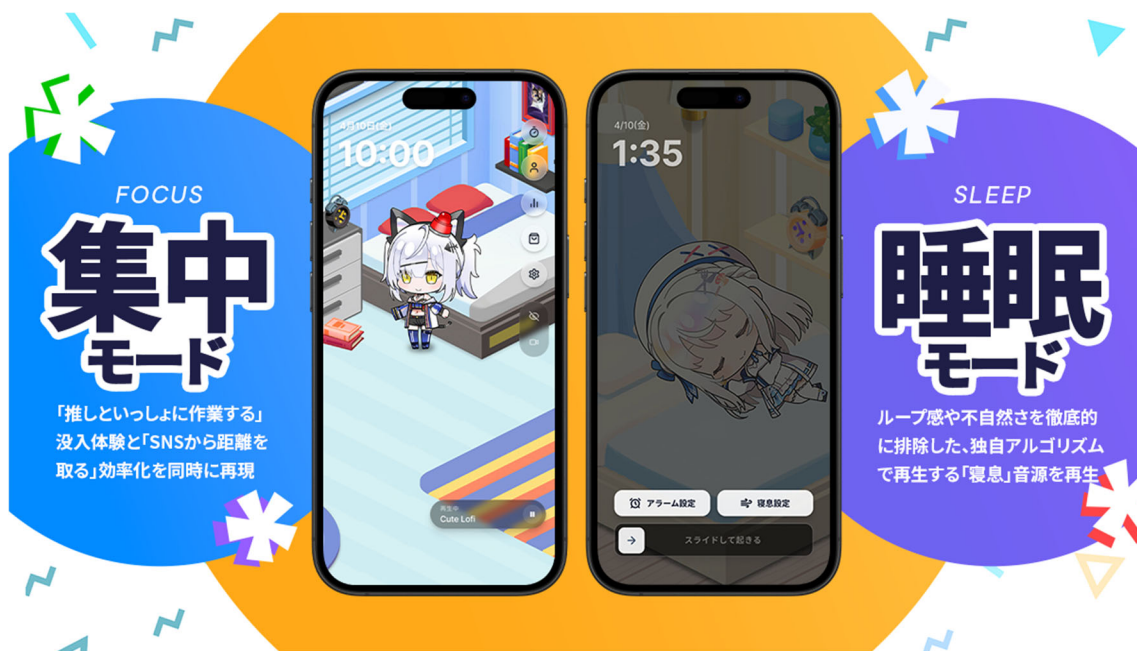

Ver. 2.0.0 アップデート内容

1. UI デザインの全面リニューアル

UI デザインを一新し、選択中のキャラクターに合わせてアプリ全体のアクセントカラーが動的に変化するようになりました。お気に入りのキャラクターと過ごす時間が、より特別なものになります。